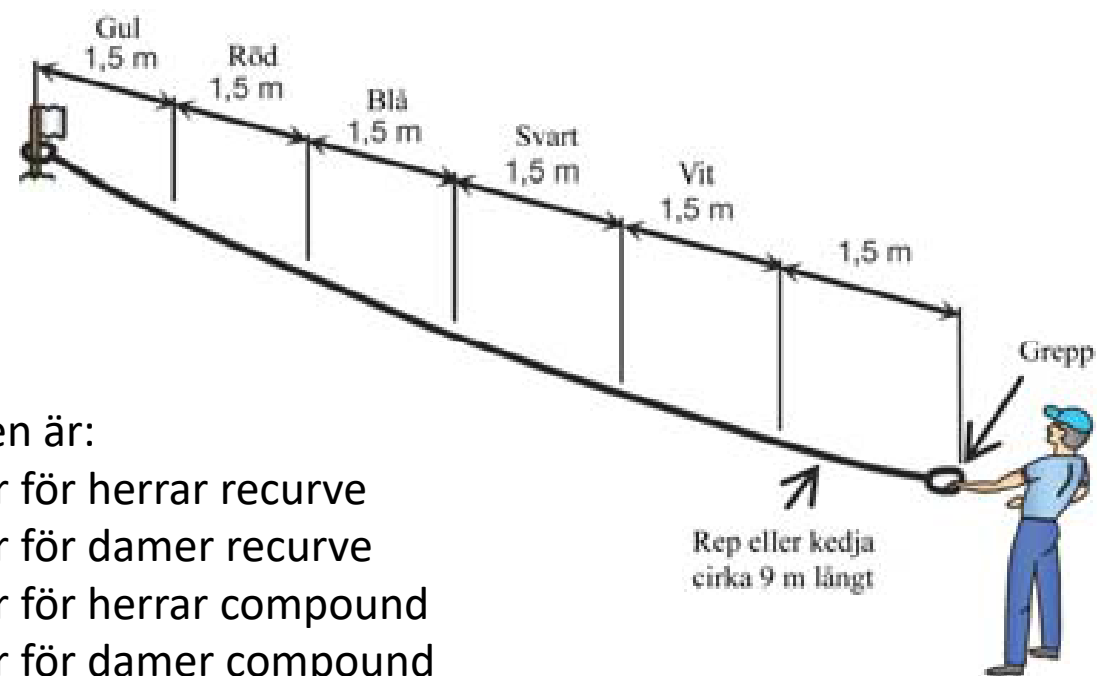

CM2 sid 53-60

Tränarutbildning

Steg 2

Cloutskytte

Clout

En cloutrond skjuts på långt avstånd mot ett mål på marken.

Skjutavstånden är:

- 165 meter för herrar recurve
- 125 meter för damer recurve
- 185 meter för herrar compound
- 165 meter för damer compound

- Med en modern recurvebåge kan man använda en förlängare neråt på siktskenan.
- Compoundskyttar har ofta så flack pilbana att det vanliga siktet fungerar.
- En odelbar båge eller långbåge har ofta möjlighet att fästa ett märke på underlemmen.