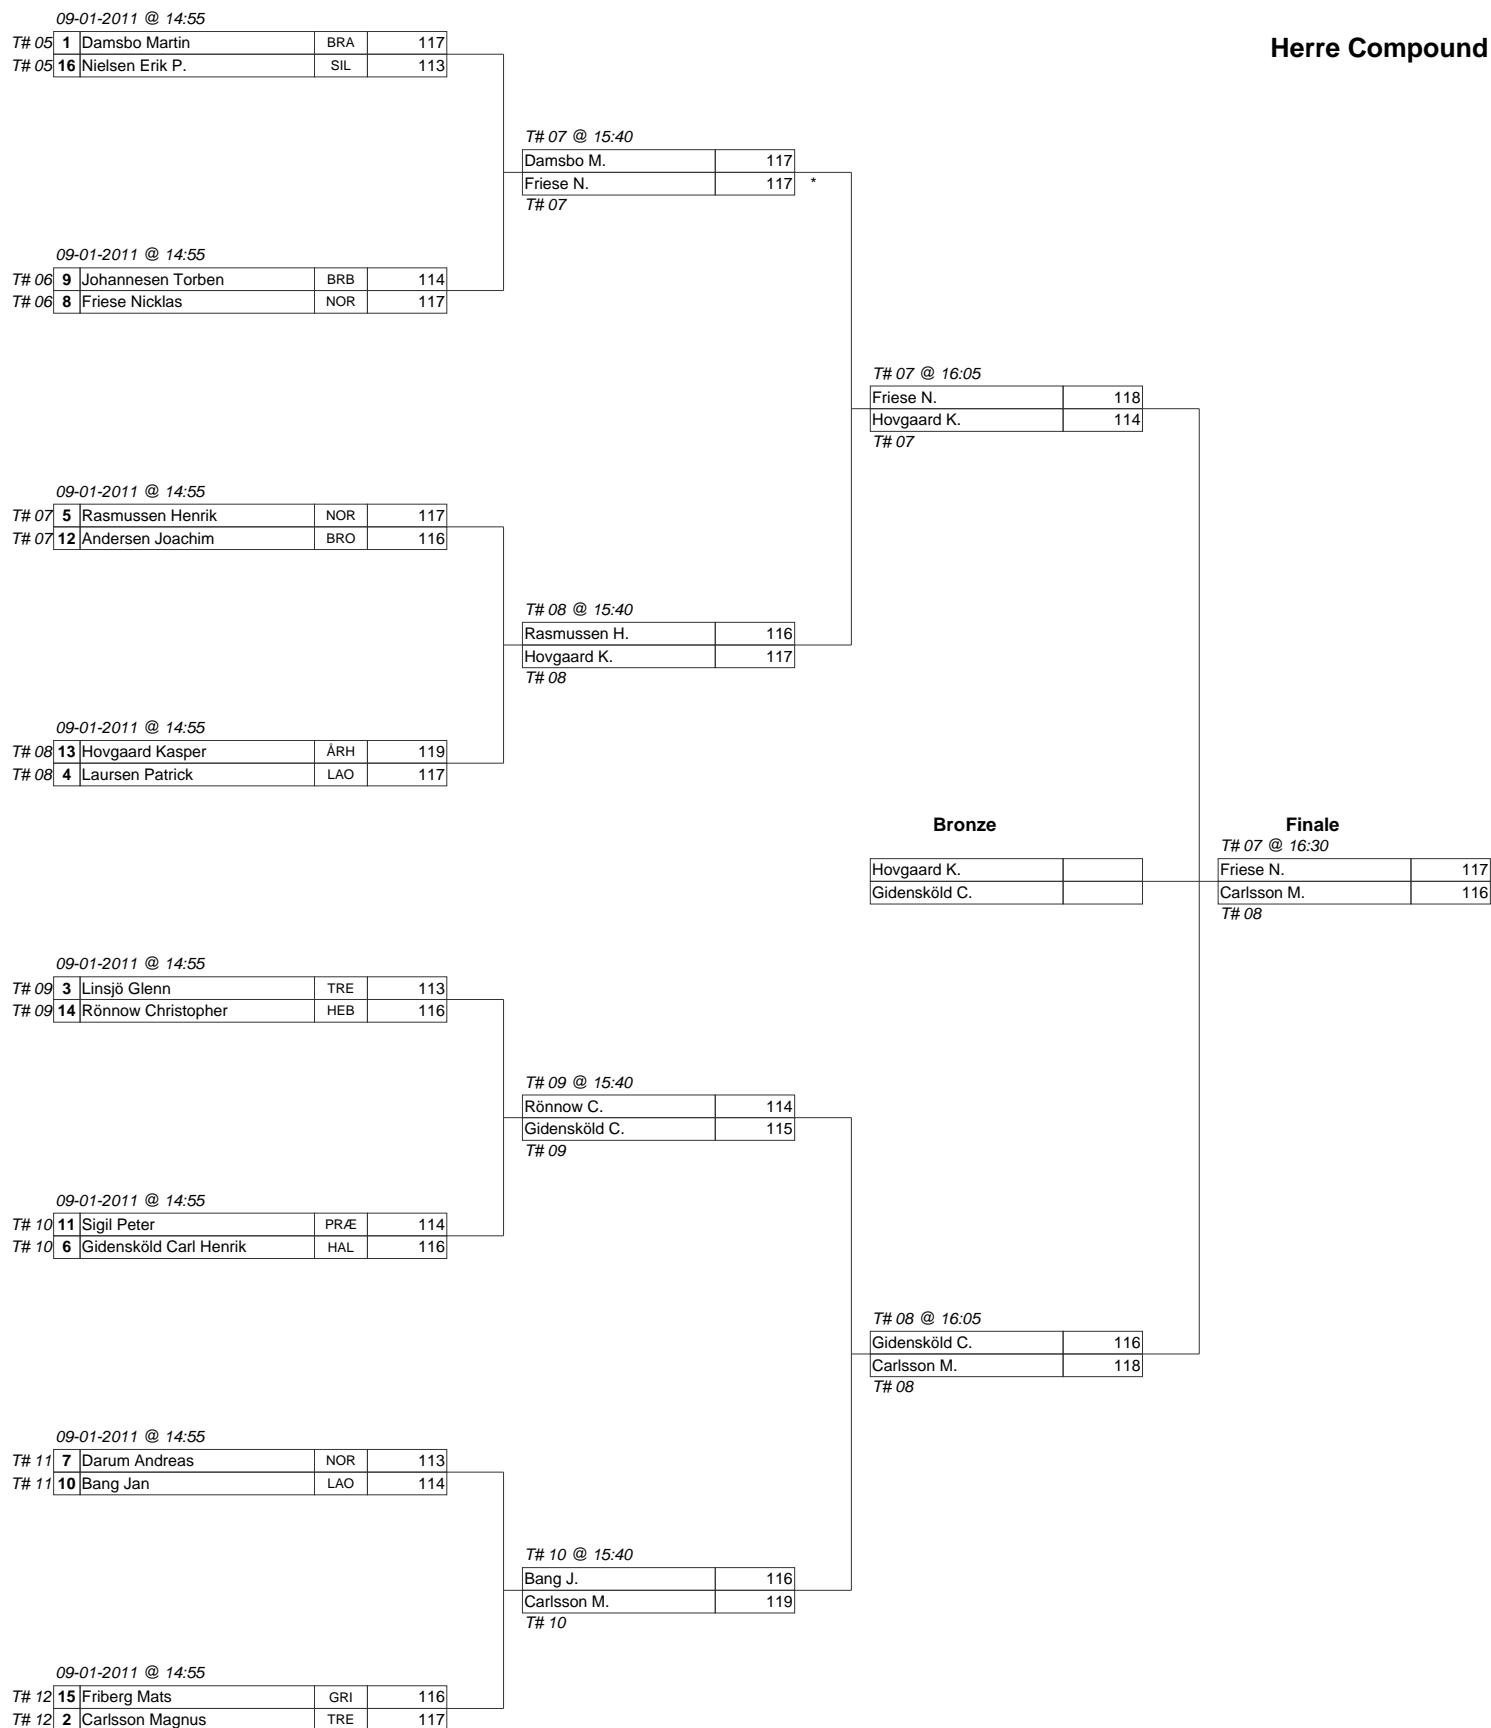

Nytårspokalen 2011

TIK Bueskydning (TIK10-NP)

Taastrup Idræts Haller, 09-01-2011

Herre Compound

Nytårspokalen 2011

TIK Bueskydning (TIK10-NP)

Taastrup Idræts Haller, 09-01-2011

Dame Compound

09-01-2011 @ 14:30			
1	Sönnichsen Sarah	TIK	Bye
16			

09-01-2011 @ 14:30			
T# 01	9	Andersson Anette	KRI 107
T# 01	8	Kümler Sofie	TIK 109

09-01-2011 @ 14:30			
T# 02	5	Bang Margaret	LAO 111
T# 02	12	Ipsen Rie	NOR 104

09-01-2011 @ 14:30			
T# 03	13	Madsen Vibe	GLA 0
T# 03	4	Amdi Tanja	GLO 111

09-01-2011 @ 14:30			
3	Frandsen Ida	TIK	Bye
14			

09-01-2011 @ 14:30			
T# 04	11	Nielsen Julie	TIK 109
T# 04	6	Damsbo Hanne	BRB 111

09-01-2011 @ 14:30			
T# 05	7	Sigil Michalina	PRÆ 114
T# 05	10	Olesen Maria Selch	VIK 104

09-01-2011 @ 14:30			
15			
2	Søemod Camilla	GLA	Bye

T# 01 @ 14:55	
Sönnichsen S.	111
Kümler S.	111 *
T# 01	

T# 02 @ 14:55	
Bang M.	115
Amdi T.	111
T# 02	

T# 03 @ 14:55	
Frandsen I.	110
Damsbo H.	112
T# 03	

T# 04 @ 14:55	
Sigil M.	111
Søemod C.	113
T# 04	

T# 03 @ 16:05	
Kümler S.	95
Bang M.	111
T# 03	

T# 04 @ 16:05	
Damsbo H.	110
Søemod C.	111
T# 04	

Bronze	
Kümler S.	
Damsbo H.	

Finale	
T# 03 @ 16:30	
Bang M.	116
Søemod C.	114
T# 04