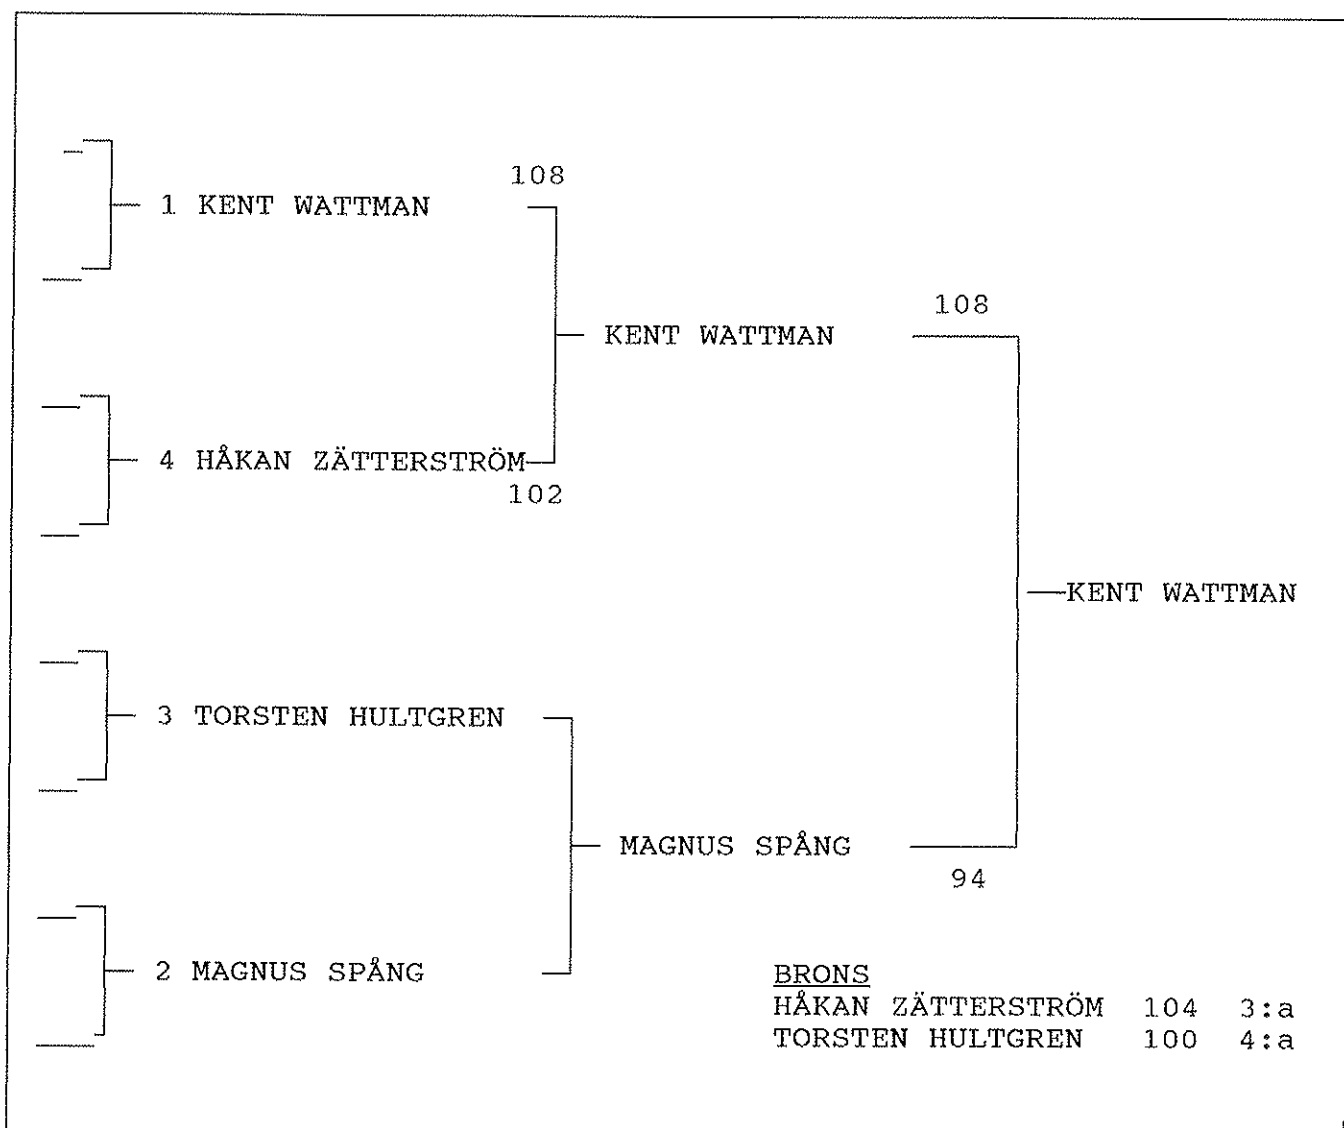

W

Distrikt: Medelpad
Plats: Timrå AIF:s bana vid Idrottsplatsen, Timrå.
Tävlingsledare: Gullimar Åkerlund
Skjutledare: Anders Mattsson (Lör), Marcus Mattsson (Sönd)
Överdomare: Börje Jonsson (SBF:s domarkommitté).
Domare: Sten-Åke Nyman, Christian Arns, Hans Pihlström
Sekr: Ingela Forsman, Anna Fröding.
Tävlingsstid: Lör 10.00 - 15.30 Sön 09.00 - 15.00
Antal deltagare: HC18- 6, HF18- 23, DF18- 12, DC18- 3, TOTALT 44 st
Väder: Soligt, högervind, + 15. "Svårskjutet"

			90m	70m	50m	30m	TOTALT
1	HC18 KENT WATTMAN	SANDVIKEN	319	325	325	335	1304 p
2	HC18 MAGNUS SPÅNG	HUDIK	273	304	317	328	1222 p
3	HC18 TORSTEN HULGREN	SUND/ORTV	300	297	297	322	1216 p
4	HC18 HÅKAN ZÄTTERSTRÖM	STUGUN	272	282	290	331	1175 p
5	HC18 KENT ERIKSSON	SUND/ORTV	243	275	286	316	1120 p
6	HC18 JUHA OLLI	RESELE IF	174	263	278	314	1029 p

HERRAR COMPOUND